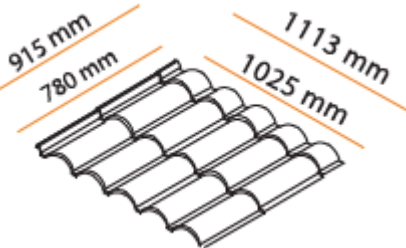

FICHA TÉCNICA TEJA CASTELLÓN GRAVILLADA MÓDULO Y LARGO CONTINUO

Línea Colonial de teja metálica, entrega un toque de modernidad a un estilo clásico, con su refinada terminación y estructura rígida permite mayor durabilidad a su techumbre, brindando un excelente acabado.

VENTAJAS:

- GRAVILLADA
- LARGO CONTINUO
- LIVIANAS
- RESISTENTES
- RÁPIDA INSTALACIÓN
- ASÍSMICA
- RESISTENTE A LOS VIENTOS

TEJA CASTELLON (GRAVILLADA)	LARGO UTIL (mm)	ANCHO UTIL (mm)	RENDIMIENTO (m2 / un)	PESO (kg / un)
TEJA CASTELLON GRAVILLADA 915mm (DOBLE PASO)	780	1025	0,8	6,9
TEJA CASTELLON GRAVILLADA 2080mm	1950	1025	2	13,6
TEJA CASTELLON GRAVILLADA 3660mm	3510	1025	3,6	24,22
CABALLETE REDONDO CASTELLON	1110			2,08
CABALLETE RECTO 250 x 2000 x 0,35mm	1900			2,59
COMPLEMENTO DE CABALLETE CASTELLON	1645			1,51
TAPASOLERA CASTELLON	1645			1,33
LIMAHOYA ESTANDAR 303 x 2000mm	1900			1,9
FLEJE PREPINTADO 500 x 3000mm	3000			4,71

MÓDULO

LARGO CONTÍNUO

ACCESORIOS

COLORES DISPONIBLES