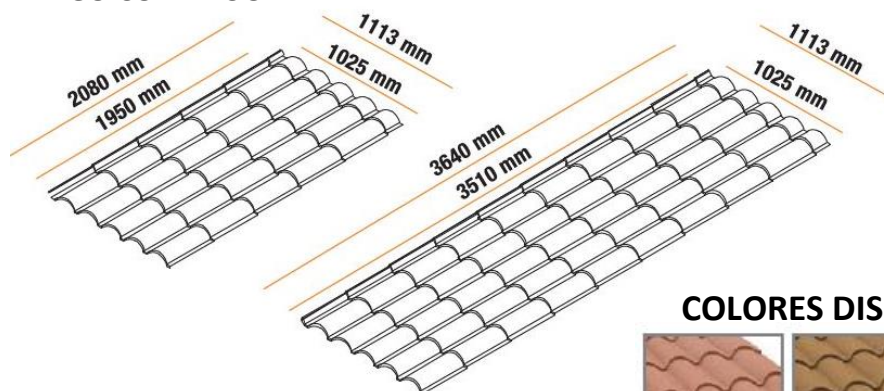

LARGO CONTÍNUO