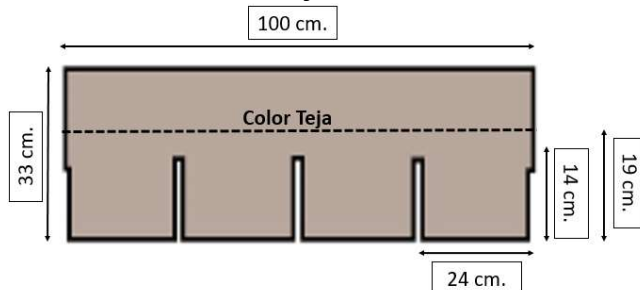

FICHA TÉCNICA

Teja Asfáltica NT-T Newtrade es fabricada a base de un refuerzo interno de fibra de vidrio revestida por ambos lados con asfalto y recubierto en la parte exterior, la superficie expuesta va recubierta por una capa de sustratos de Sílice finamente triturada y coloreada, resultante de un proceso de ceramización a altas temperaturas; mientras que la cara interior cuenta con una fina capa de arena silícea que evita que las tejas se adhieran unas a otras durante el periodo de almacenamiento.

Características y Ventajas:

- Rápida y fácil de instalar
- Extensa vida útil
- Resistente a distintos tipos de climas
- Garantía por 20 años
- No requiere mantención

Formato Teja NT-T