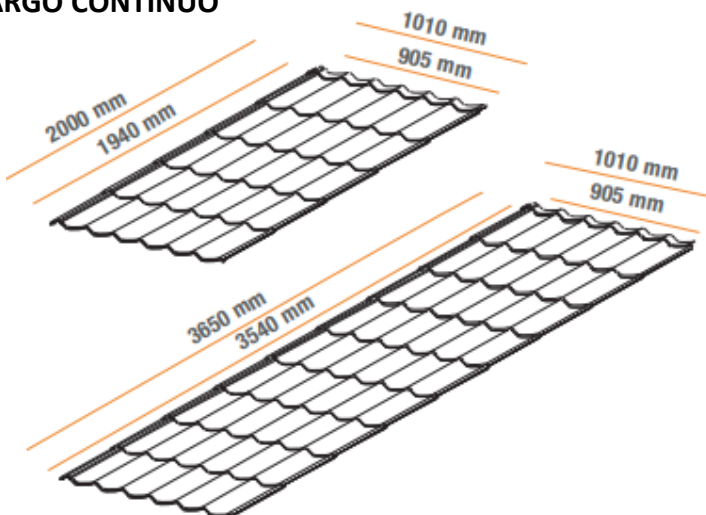

LARGO CONTÍNUO

ACCESORIOS