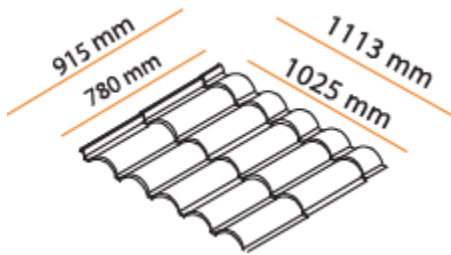

FICHA TÉCNICA TEJA CASTELLÓN PREPINTADA MÓDULO Y LARGO CONTINUO

Línea Colonial de teja metálica, entrega un toque de modernidad a un estilo clásico, con su refinada terminación y estructura rígida permite mayor durabilidad a su techumbre, brindando un excelente acabado.

VENTAJAS:

- PRE PINTADAS
- LARGO CONTINUO
- LIVIANAS
- RESISTENTES
- RÁPIDA INSTALACIÓN
- ASÍSMICA
- RESISTENTE A LOS VIENTOS

TEJA CASTELLON (PREPINTADA)	LARGO UTIL (mm)	ANCHO UTIL (mm)	RENDIMIENTO (m² / un)	PESO (kg / un)
TEJA CASTELLON 915mm	780	1025	0,8	4,09
TEJA CASTELLON 2080mm	1950	1025	2	8,38
TEJA CASTELLON 3660mm	3510	1025	3,6	14,71
CABALLETE REDONDO CASTELLON	1110			1,17
CABALLETE RECTO 250 x 2000 x 0,4mm	1900			1,57
CABALLETE RECTO 400 x 2000 x 0,4mm	1900			2,51
CABALLETE RECTO 400 x 3000 x 0,4mm	2900			3,77
COMPLEMENTO DE CABALLETE CASTELLON	1645			0,92
TAPASOLERA CASTELLON	1645			0,81
LIMAHOYA ESTANDAR 303 x 2000mm	1900			1,9
FLEJE PREPINTADO 500 x 3000mm	3000			4,71

MÓDULO

LARGO CONTÍNUO

ACCESORIOS

COLORES DISPONIBLES