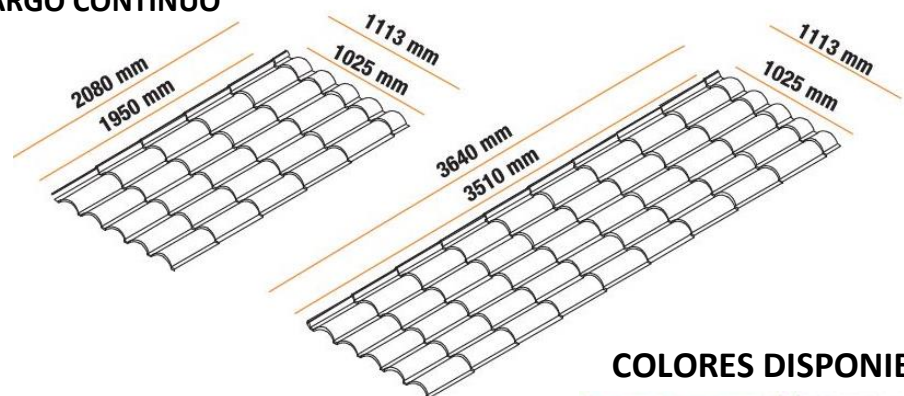

LARGO CONTÍNUO